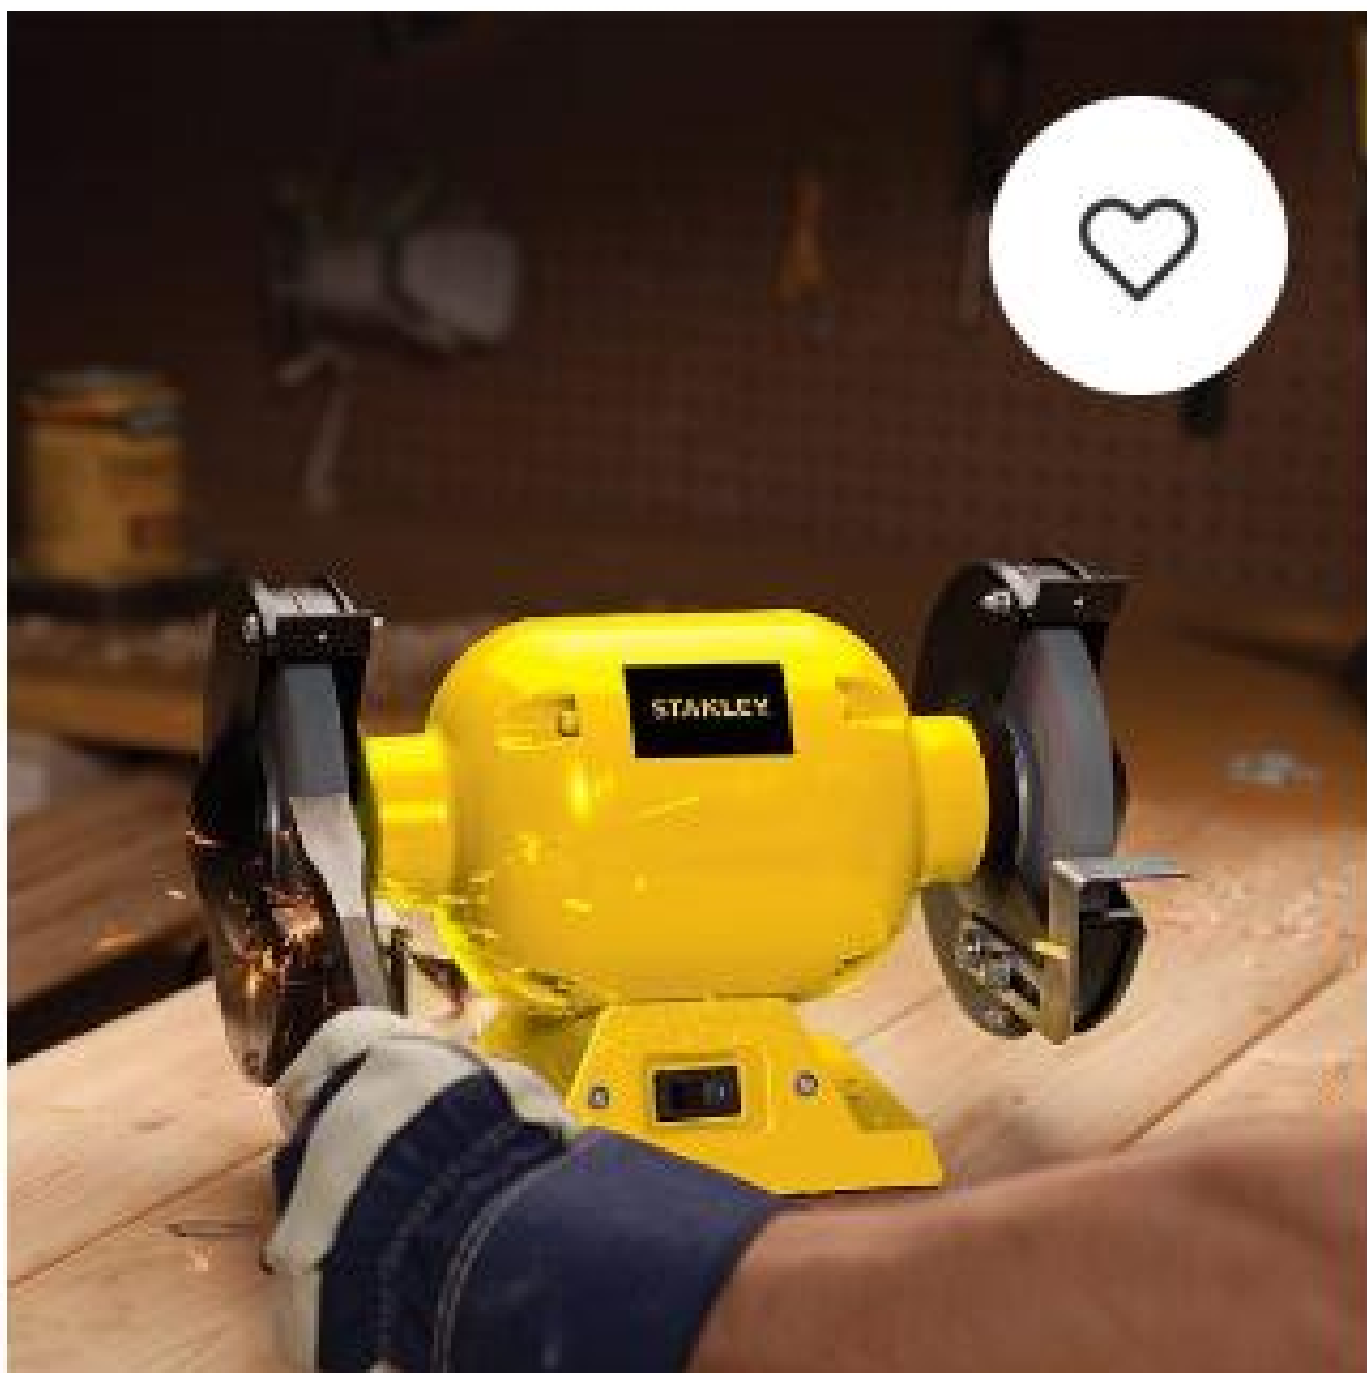

**ESMERIL ANGULAR GWS 7-
115ET + BOLSO**

\$50.774,00

**Esmeril de Banco 373W –
6"™**

\$62.990,00

ESMERIL DE BANCO 5
PULGADAS 150W 1/5HP

\$23.310,00

**ESMERIL DE BANCO 6
PULGADAS 375W 1/2HP**

\$36.810,00